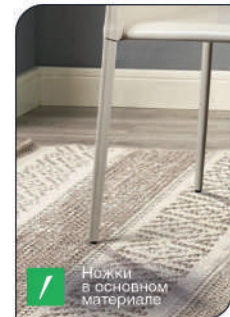

# Top concept ROLF

Антрацит

Стабилируемость

Запаянные швы

Ножки в основном материале

Ретро красный

Габариты упаковки, см: 110x64x48  
Вес, кг: 25,3  
Количество в упаковке, шт: 4

- арт. **2000000000336**  
наим. Стул Rolf, кожа бежевый
- арт. **2000000000312**  
наим. Стул Rolf, кожа коричневый
- арт. **2000000000343**  
наим. Стул Rolf, кожа ретро красный
- арт. **2000000000329**  
наим. Стул Rolf, кожа светло серый
- арт. **2000000000350**  
наим. Стул Rolf, кожа тауп
- арт. **2001000000722**  
наим. Стул Rolf, кожа антрацит